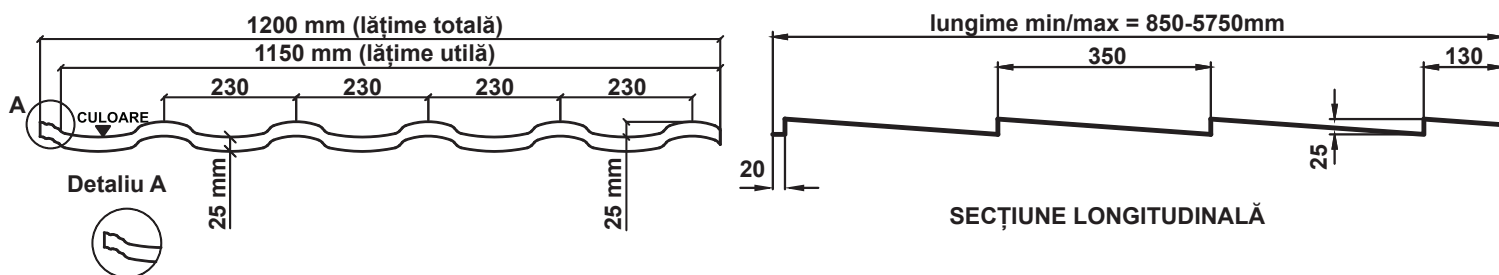

FIȘĂ TEHNICĂ

Țiglă metalică

Wetterbest® Cardinal

Noul profil de țiglă metalică Wetterbest® Cardinal

Wetterbest® Cardinal este cel mai nou profil de țiglă metalică din portofoliul Wetterbest®. Prevăzut cu un canal de capilaritate pronunțat pentru o etanșare mai bună, noul profil Cardinal se remarcă prin linii ample ce amintesc de forma țiglelor ceramice, având muchii pronunțate ce îl diferențiază de restul profilelor de țiglă existente.

Profilul de țiglă Cardinal este soluția Wetterbest® pentru acoperișuri, de la simplu la complex, cu versanți abrupti sau cu pante mai line. Acesta vine să confere acoperișului dumneavoastră o notă unică și elegantă și să completeze aspectul locuinței.

Detalii tehnice

Lățime totală	Lățime utilă	Înălțime ondulă țiglă	Înălțime treaptă	Distanță de șipcuire	Lungime minimă	Lungime maximă	Pantă minimă	Unitate de vânzare
1200 mm	1150 mm	25 mm	25 mm	350 mm	850 mm	5750 mm	14° (1:4)	m ²

Specificații material

TIP PROIECȚIE	LUCIOS	MAT	NEOMAT 30	SUPREM 50
Greutate specifică (kg/m ²)	4,45	3,98/ 4,45	4,45	4,45
Grosime material (mm)	0,50	0,45/ 0,50	0,5	0,5
Garanție (coroziune/culoare)	10 / 10 ani	15 / 15 ani	30/30 ani	50/25 ani