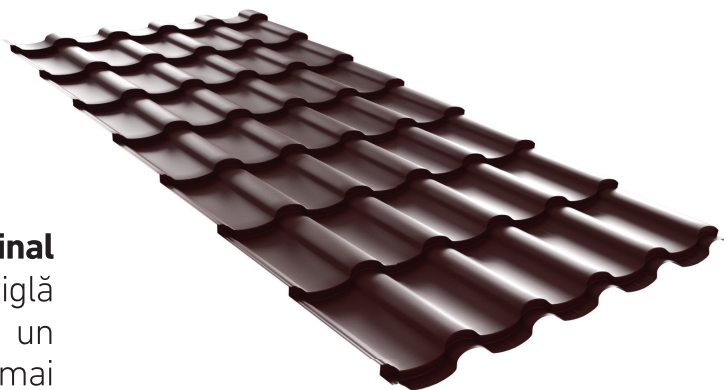

FIȘĂ TEHNICĂ

Țiglă metalică

Wetterbest® Cardinal

Noul profil de țiglă metalică Wetterbest® Cardinal

Wetterbest® Cardinal este cel mai nou profil de țiglă metalică din portofoliul Wetterbest®. Prevăzut cu un canal de capilaritate pronunțat pentru o etanșare mai bună, noul profil Cardinal se remarcă prin linii ample ce amintesc de forma țiglelor ceramice, având muchii pronunțate ce îl diferențiază de restul profilelor de țiglă existente.

Profilul de țiglă Cardinal este soluția Wetterbest® pentru acoperișuri, de la simplu la complex, cu versanți abrupti sau cu pante mai line. Acesta vine să confere acoperișului dumneavoastră o notă unică și elegantă și să completeze aspectul locuinței.