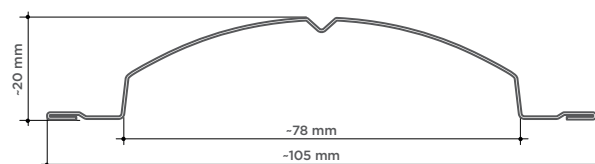

#### DATE TEHNICE

LUNGIMI DISPONIBILE	1.20 ml / 1.50 ml / 1.70 ml
LĂȚIME UTILĂ	110 mm
GROSIME	1,5 mm
NECESAR / ML DE GARD	8-9 buc.
TIP OȚEL	Oțel cu protecție de Zn 275 g
FINISAJ TEXTURAT FAȚĂ SUPERIOARĂ	Rășină acrilică + Rocă Vulcanică (Bazalt) + Lac protecție
PROTECȚIE FAȚĂ INFERIOARĂ	Polyester 35 microni
GARANȚIE	25 ani