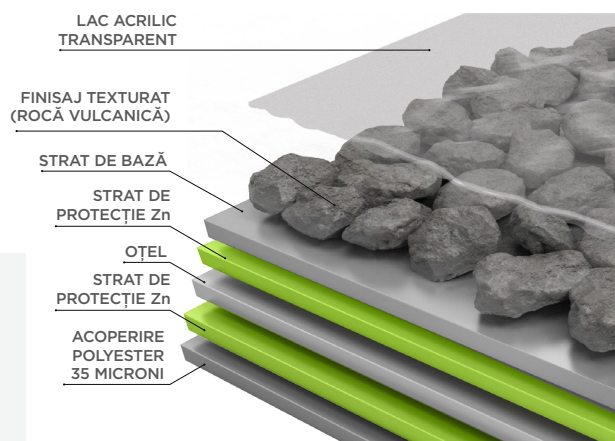

### ȘIPCĂ METALICĂ CU ACOPERIRE DE ROCĂ VULCANICĂ

Șipca metalică Novatik NATURA cu acoperire de rocă vulcanică a fost creată pentru a oferi o soluție unică și originală celor care își doresc o alternativă interesantă și durabilă pentru realizarea gardurilor metalice. Șipca Novatik NATURA este prima șipcă metalică pentru gard produsă din oțel cu acoperire de rocă vulcanică din Europa.

Fiecare profil de șipcă metalică Novatik NATURA este finisat cu rocă bazaltică, acoperită cu un strat ceramic, ce trece printr-un proces de stabilizare a culorii la temperaturi de peste 900 grade Celsius, rezultând o șipcă metalică a cărei culoare este durabilă și puternic rezistență la raze ultraviolete.

25

ANI  
GARANȚIE

Șipcile metalice Novatik NATURA reprezintă o investiție pe termen lung în calitate, durabilitate și au o rezistență îndelungată față de șipcile clasice din lemn, aducând o notă modernă și un aspect estetic deosebit întregii reședințe.

#### DATE TEHNICE

LUNGIMI DISPONIBILE	1.20 ml / 1.50 ml / 1.70 ml
LĂȚIME UTILĂ	110 mm
GROSIME	1,5 mm
NECESAR / ML DE GARD	8-9 buc.
TIP OȚEL	Oțel cu protecție de Zn 275 g
FINISAJ TEXTURAT FAȚĂ SUPERIOARĂ	Rășină acrilică + Rocă Vulcanică (Bazalt) + Lac protecție
PROTECȚIE FAȚĂ INFERIOARĂ	Polyester 35 microni
GARANȚIE	25 ani