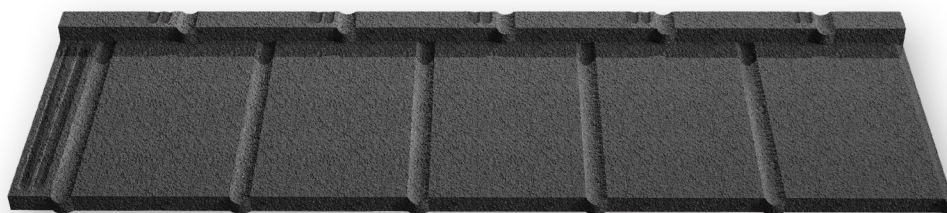

GAMĂ DE CULORI

DATE TEHNICE

LUNGIME TOTALĂ	1310 mm
LUNGIME UTILĂ MODUL	1250 mm
LĂȚIME UTILĂ MODUL	370 mm
NUMĂR MODULE / MP	2.15 module
PANTA ACOPERIȘ	Min. 16°
GREUTATE / MP	6.23 kg/mp
DISTANȚĂ MONTAJ ȘIPCĂ SUPT	370 mm
TIP OȚEL/ GROSIME OȚEL	S280GD+AZ150 / 0.40 mm
PROTECȚIE ANTICOROZIVĂ	Strat de protecție ALZn 150 g/mp
FINISAJ TEXTURAT	Răsină acrilică + Rocă Vulcanică (Bazalt) + Lac protecție
GROSIME MAXIMĂ TOTALĂ	2.1 mm
GARANȚIE ESTETICĂ	20 ani
GARANȚIE TEHNICĂ	50 ani

Produs de NOVATIK SRL

SEDIU CENTRAL: str. 9 Mai, Nr. 75, Băicoi, Prahova; Tel: +40 244 260 140; Fax: +40 244 260 145; office@novatik.ro

novatik.ro